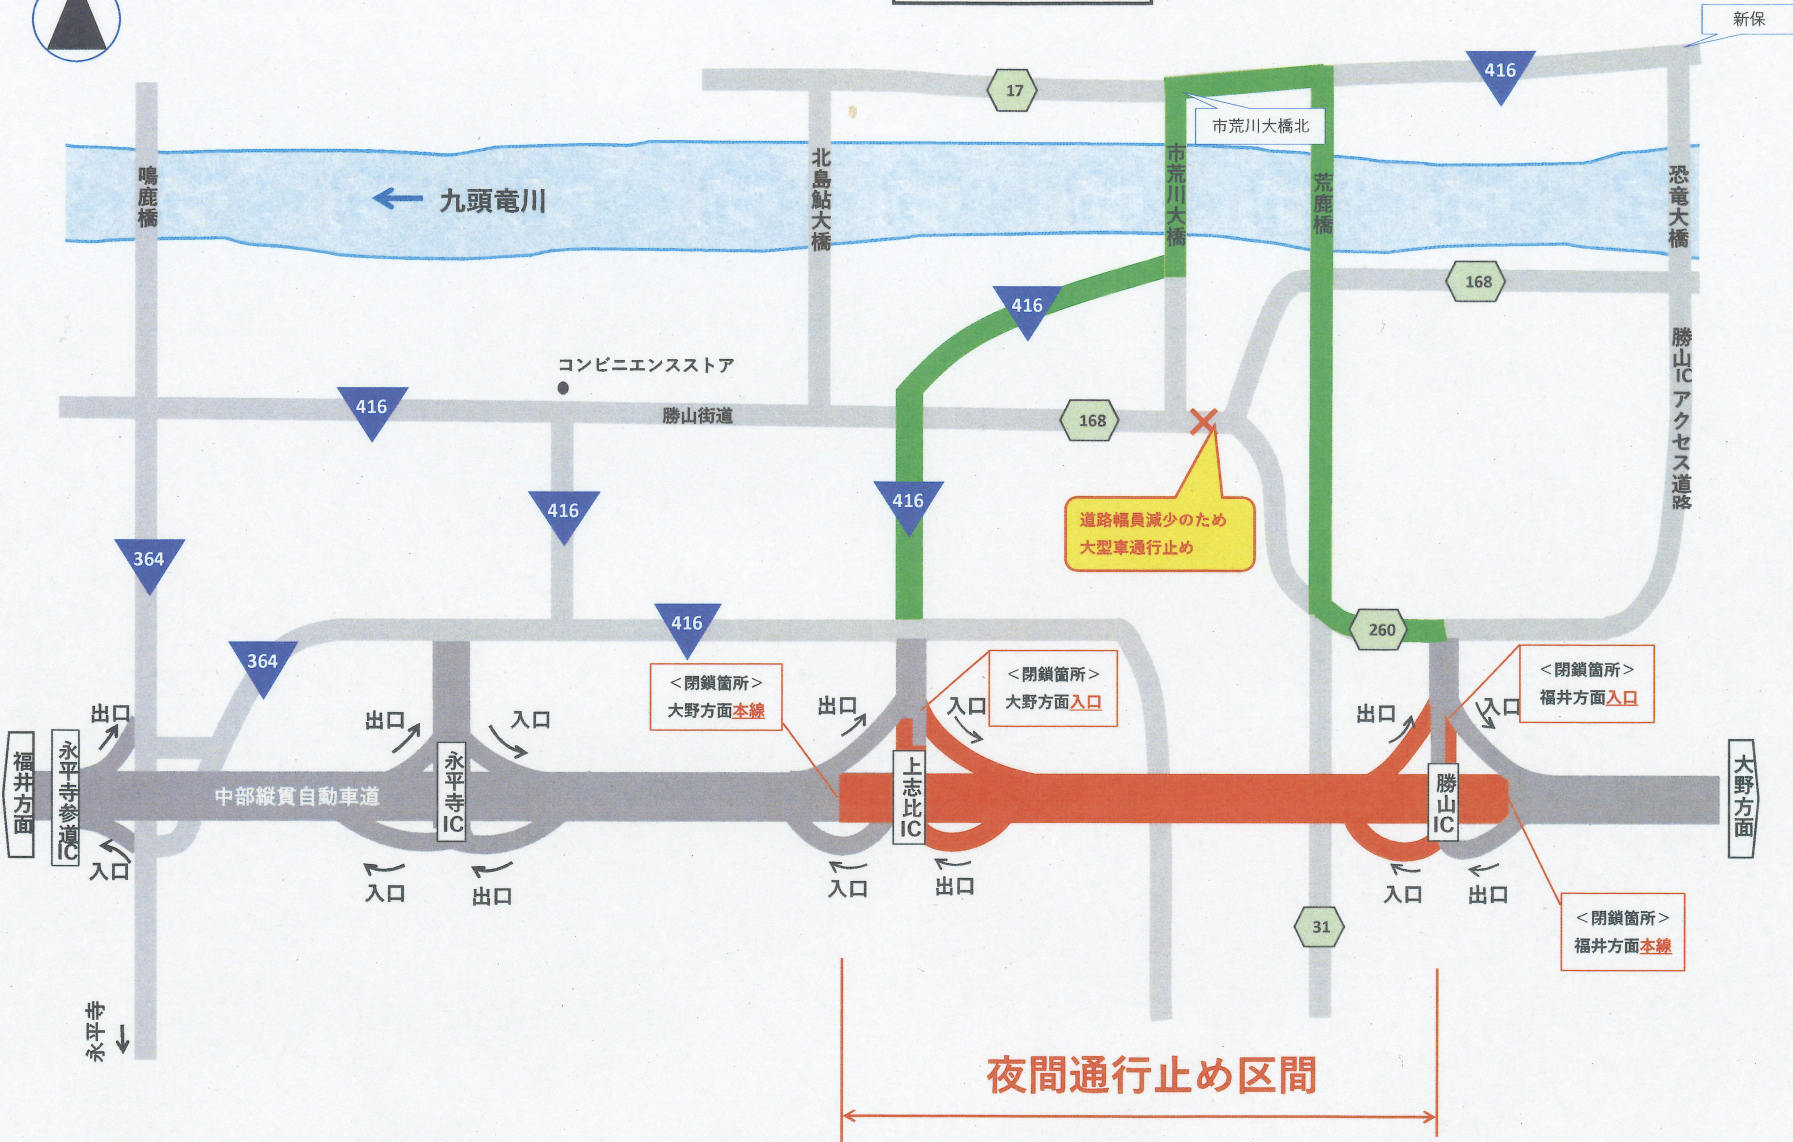

夜間通行止め区間

<閉鎖箇所>
福井方面入口

<閉鎖箇所>
大野方面本線

<閉鎖箇所>
大野方面入口

<閉鎖箇所>
福井方面本線

福井北JCT・IC～永平寺IC間 夜間通行止め

凡例

通行止め区間

迂回路

■夜間通行止め
福井北JCT・IC～永平寺IC【上下線】

10/11(火)～10/14(金)

21時00分～翌朝6時00分

上志比IC～勝山IC間 夜間通行止め

凡例

- 通行止め区間
- 迂回路

■夜間通行止め
上志比IC～勝山IC【上下線】
10/17(月)～10/21(金)
21時00分～翌朝6時00分

勝山IC～大野IC間 夜間通行止め

凡例

通行止め区間

未供用区間

迂回路

■夜間通行止め

勝山IC～大野IC【上下線】

10/24(月)～10/28(金)

21時00分～翌朝6時00分