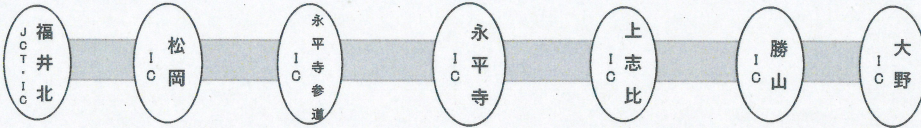

ちゅうぶじゅうかんじどうしゃどう えいへいじおおのどうろ

E 67 中部縦貫自動車道（永平寺大野道路）

夜間通行止めのお知らせ

中部縦貫自動車道（永平寺大野道路）において、リフレッシュ工事等のため、期間中は**夜間通行止め**を行います。
道路を利用される皆様にはご不便をおかけしますが、ご理解とご協力をお願いいたします。

凡例
夜間通行止め ←→

10月 3日（月） ～10月 7日（金）	←→	永平寺IC～上志比IC
10月 11日（火） ～10月 14日（金）	←→	福井北JCT・IC～永平寺IC
10月 17日（月） ～10月 21日（金）	←→	上志比IC～勝山IC
10月 24日（月） ～10月 28日（金）	←→	勝山IC～大野IC