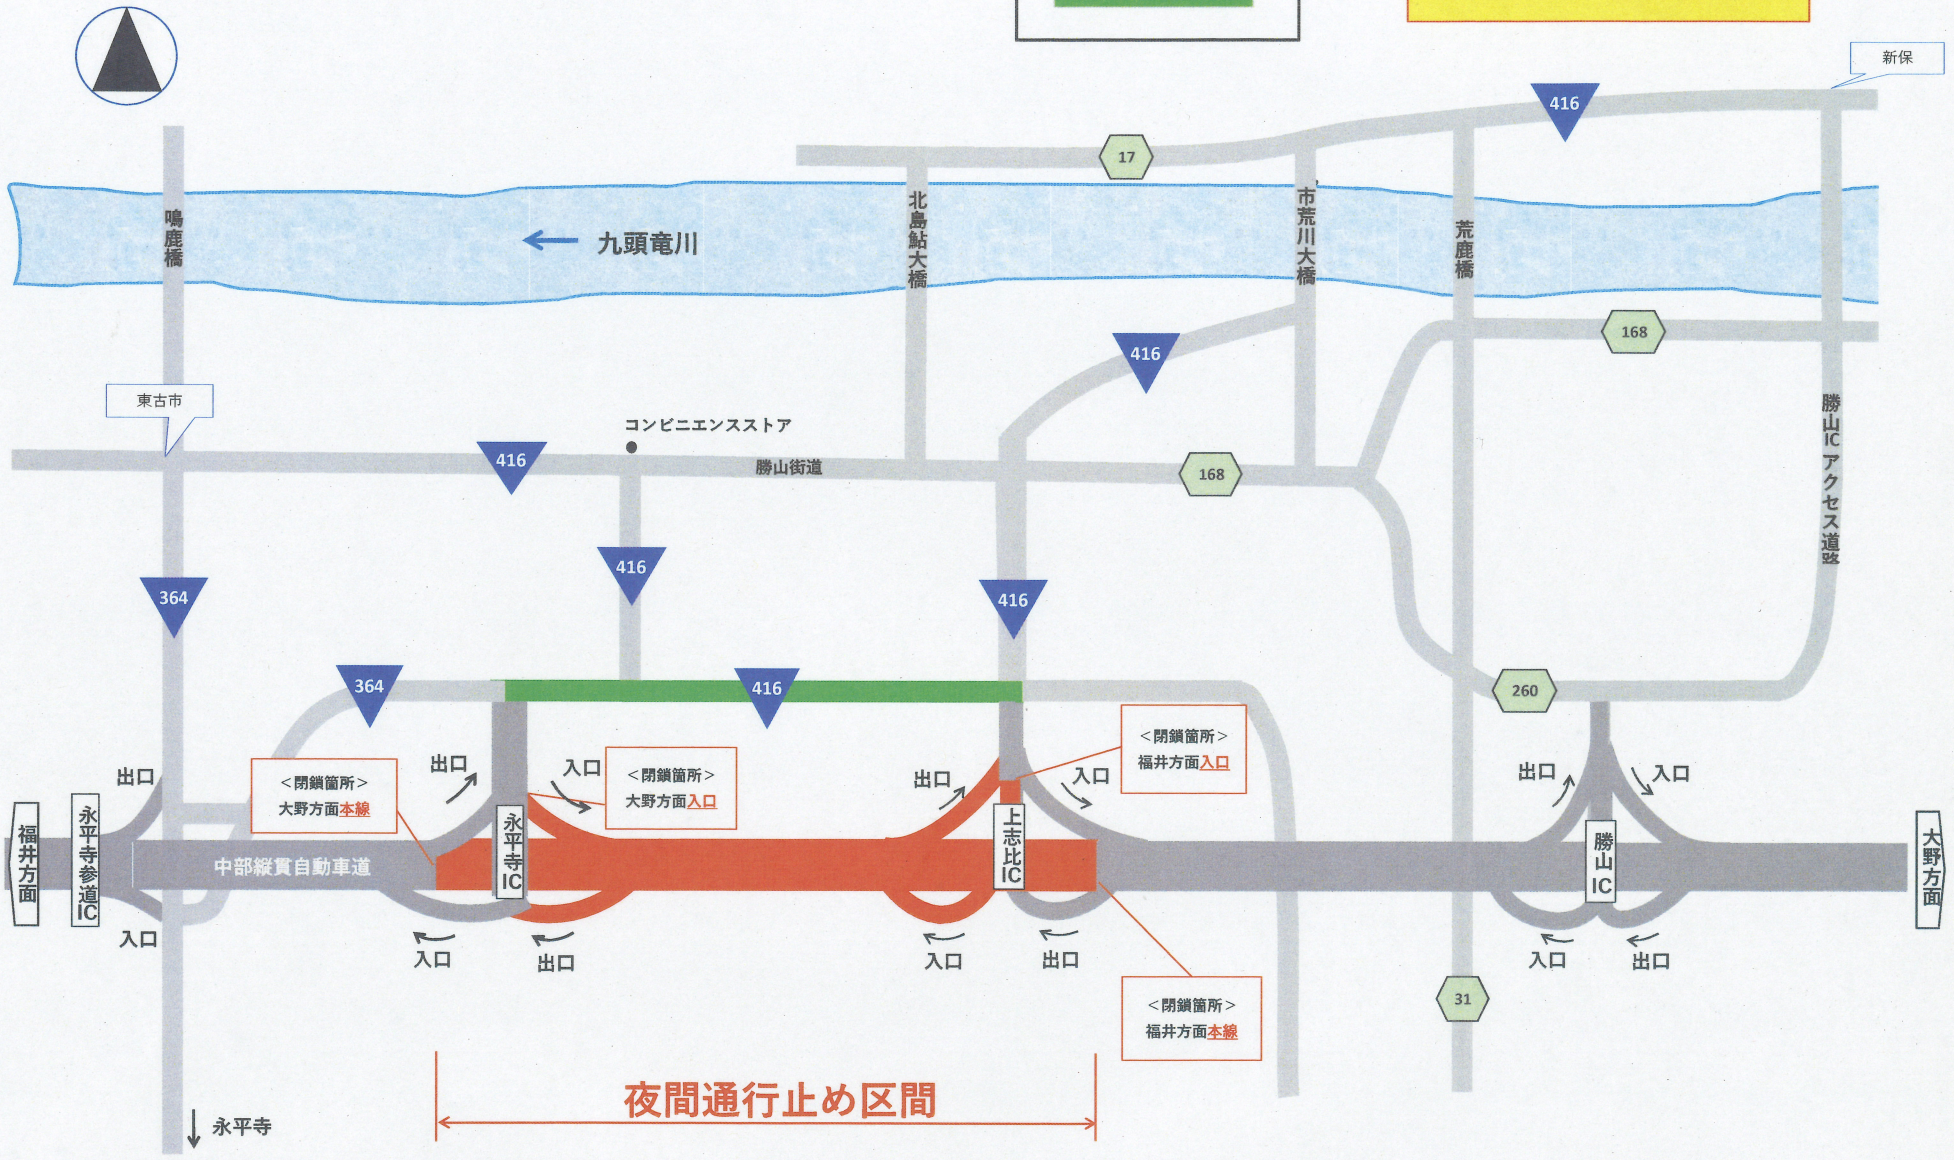

ちゅうぶじゅうかんじどうしゃどう えいへいじおおのどうろ

E 67 中部縦貫自動車道（永平寺大野道路）

夜間通行止めのお知らせ

中部縦貫自動車道（永平寺大野道路）において、リフレッシュ工事等のため、期間中は**夜間通行止め**を行います。
道路を利用される皆様にはご不便をおかけしますが、ご理解とご協力をお願いいたします。

凡例
夜間通行止め ←→

10月 3日（月） ～10月 7日（金）	←→	永平寺IC～上志比IC
10月 11日（火） ～10月 14日（金）	←→	福井北JCT・IC～永平寺IC
10月 17日（月） ～10月 21日（金）	←→	上志比IC～勝山IC
10月 24日（月） ～10月 28日（金）	←→	勝山IC～大野IC

【広域図】

◆ 問合せ先
 国土交通省 近畿地方整備局 福井河川国道事務所 道路管理課 TEL:0776-35-2661
 国土交通省 近畿地方整備局 福井河川国道事務所 嶺北国道維持出張所 TEL:0776-63-7200

永平寺IC～上志比IC間 夜間通行止め

凡例

- 通行止め区間
- 迂回路

■夜間通行止め
永平寺IC～上志比IC【上下線】
10/3(月)～10/7(金)
21時00分～翌朝6時00分

夜間通行止め区間

<閉鎖箇所>
福井方面入口

<閉鎖箇所>
大野方面本線

<閉鎖箇所>
大野方面入口

<閉鎖箇所>
福井方面本線

福井北JCT・IC～永平寺IC間 夜間通行止め

凡例

通行止め区間

迂回路

■夜間通行止め
福井北JCT・IC～永平寺IC【上下線】

10/11(火)～10/14(金)

21時00分～翌朝6時00分

上志比IC～勝山IC間 夜間通行止め

凡例

- 通行止め区間
- 迂回路

■夜間通行止め
上志比IC～勝山IC【上下線】
10/17(月)～10/21(金)
21時00分～翌朝6時00分