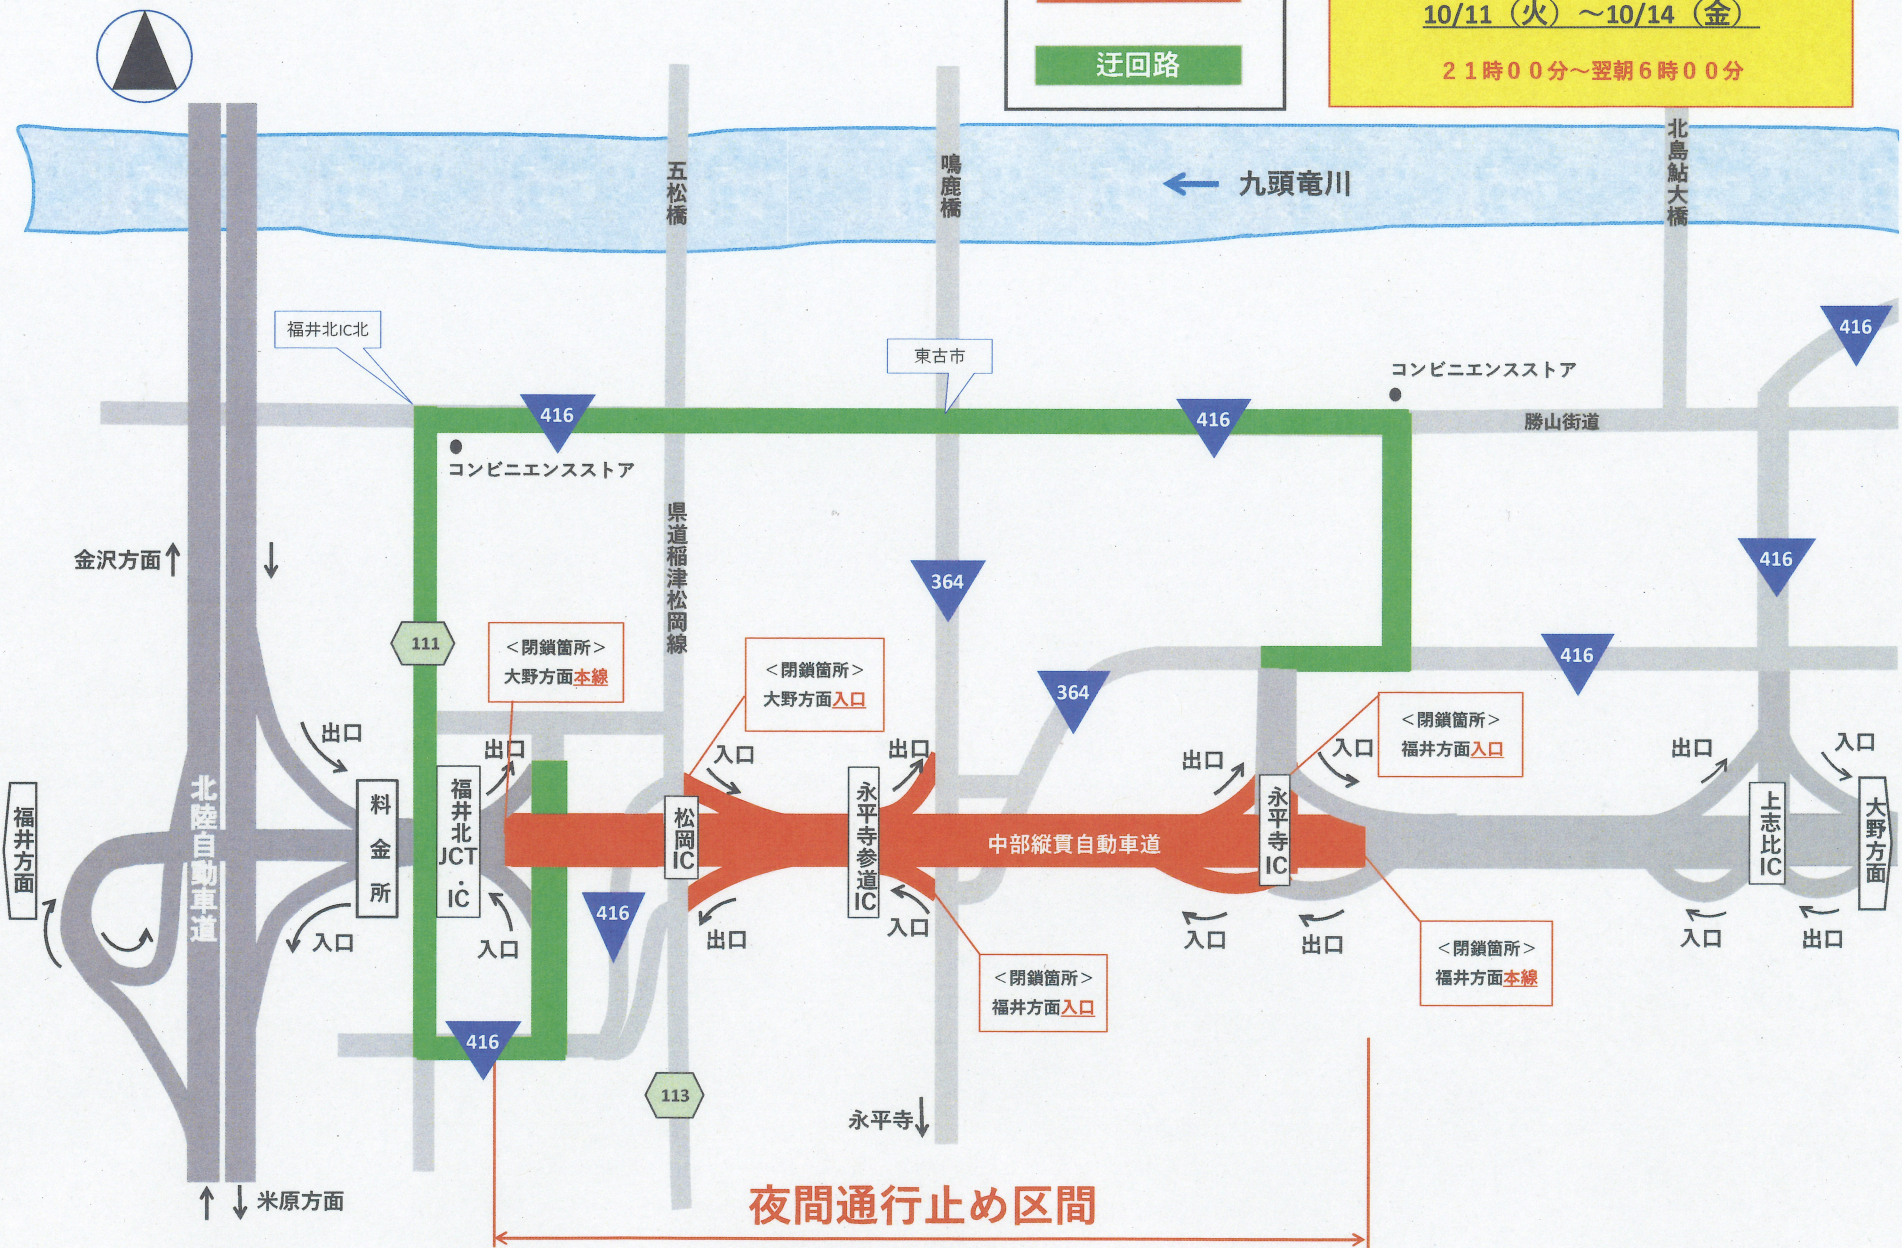

夜間通行止め区間

<閉鎖箇所>
福井方面入口

<閉鎖箇所>
大野方面本線

<閉鎖箇所>
大野方面入口

<閉鎖箇所>
福井方面本線

福井北JCT・IC～永平寺IC間 夜間通行止め

凡例

通行止め区間

迂回路

■夜間通行止め
福井北JCT・IC～永平寺IC【上下線】

10/11(火)～10/14(金)

21時00分～翌朝6時00分

上志比IC～勝山IC間 夜間通行止め

凡例

- 通行止め区間
- 迂回路

■夜間通行止め
上志比IC～勝山IC【上下線】
10/17(月)～10/21(金)
21時00分～翌朝6時00分

勝山IC～大野IC間 夜間通行止め

凡例

通行止め区間

未供用区間

迂回路

■夜間通行止め

勝山IC～大野IC【上下線】

10/24(月)～10/28(金)

21時00分～翌朝6時00分