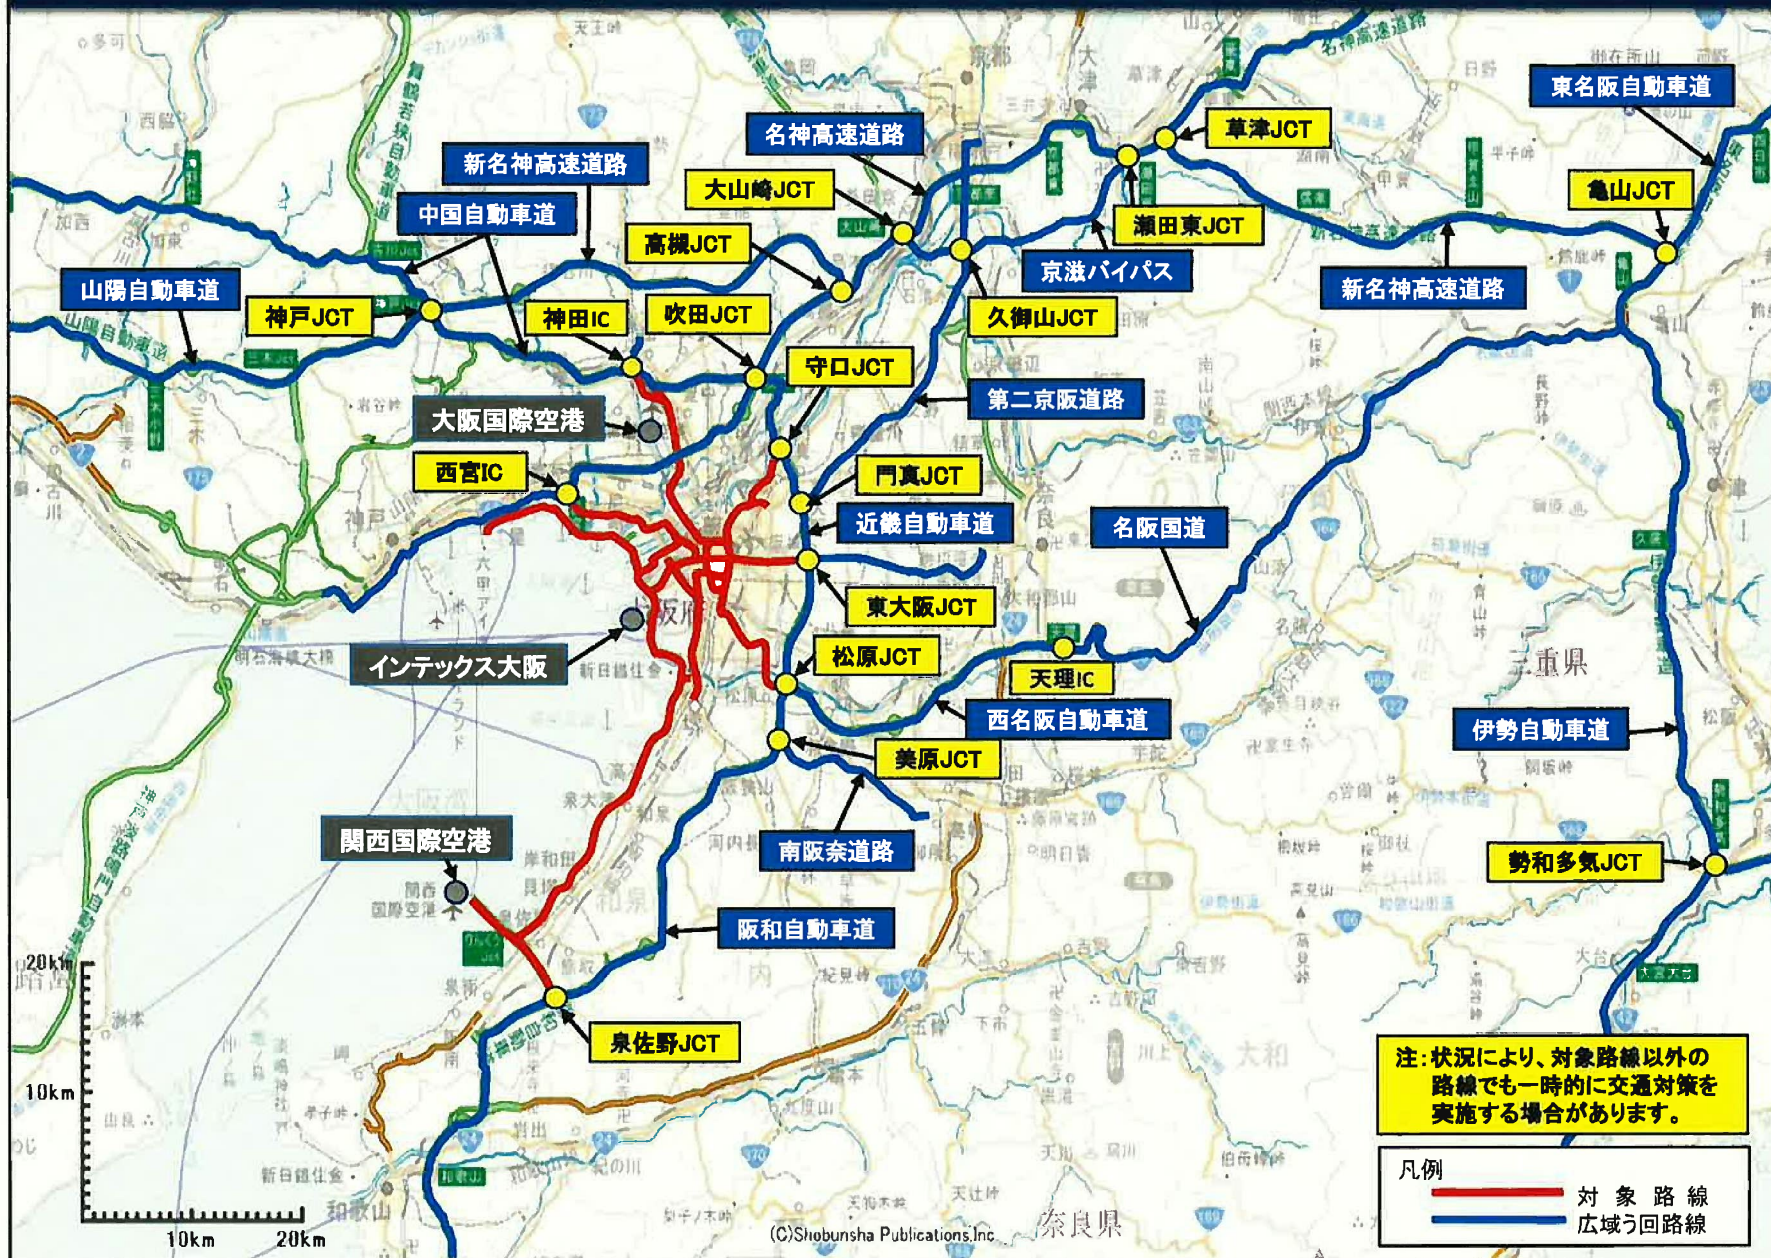

# G20大阪サミット交通総量抑制対策の対象路線（高速道路等）

# G20大阪サミット交通総量抑制対策の対象路線等（大阪市周辺）

# G20大阪サミット関係施設位置図