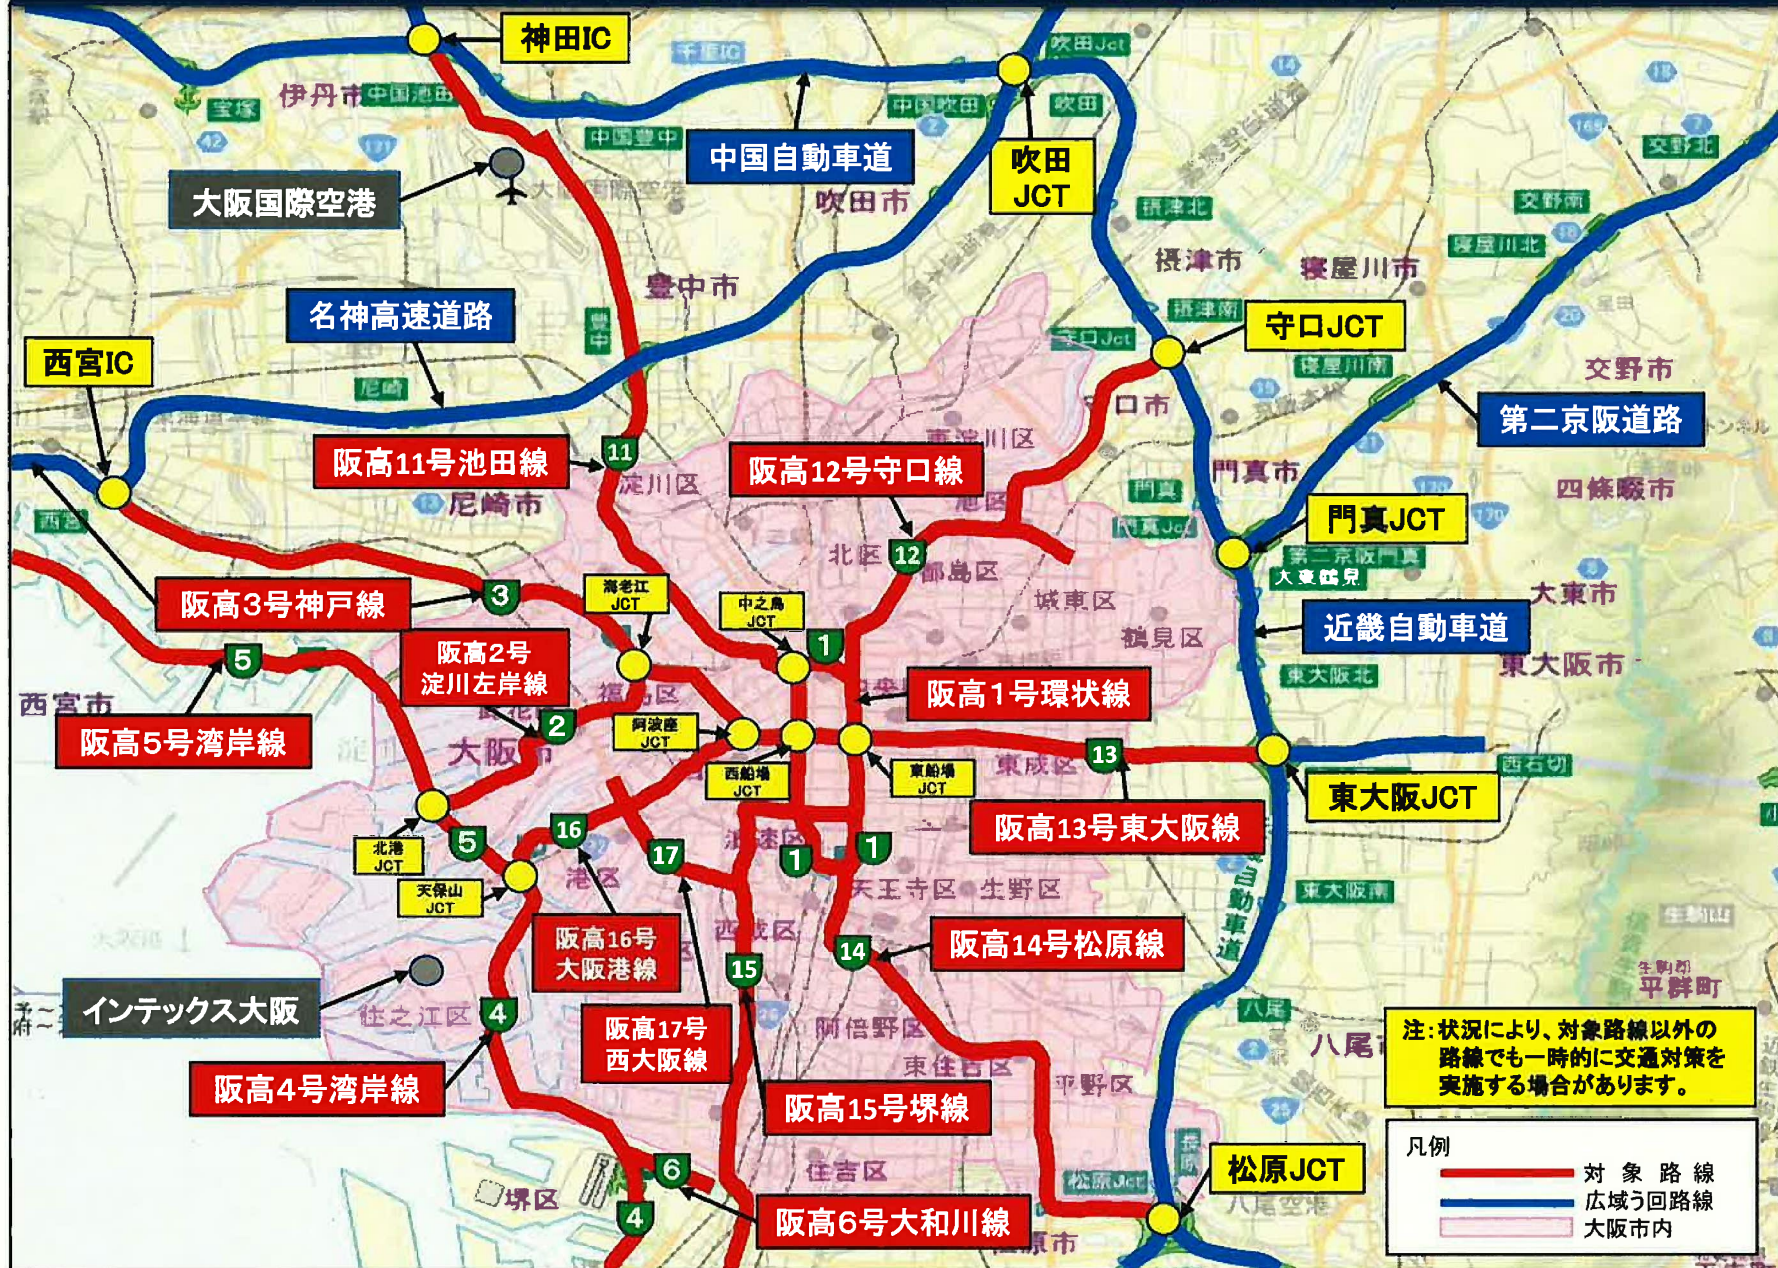

# G20大阪サミット交通総量抑制対策の対象路線（高速道路等）

# G20大阪サミット交通総量抑制対策の対象路線等（大阪市周辺）

# G20大阪サミット関係施設位置図