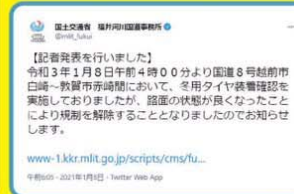

お出かけ前やお出かけ先でも
最新の道路情報をチェック!!

- ●福井・滋賀北部 冬の雪みち情報
- ●みち情報ネットふくい
- ●福井河川国道事務所HP
- ●日本道路交通情報センター
- ●気象庁天気予報

※運転中の携帯・スマートフォン画面の注視は禁じられています。

◎道路の異状を発見したらお知らせください

道路緊急ダイヤル **24時間** **#9910** 【無料】

※運転中の通話は道路交通法により禁止されています。安全な場所に停車してから
のご連絡をお願いします。