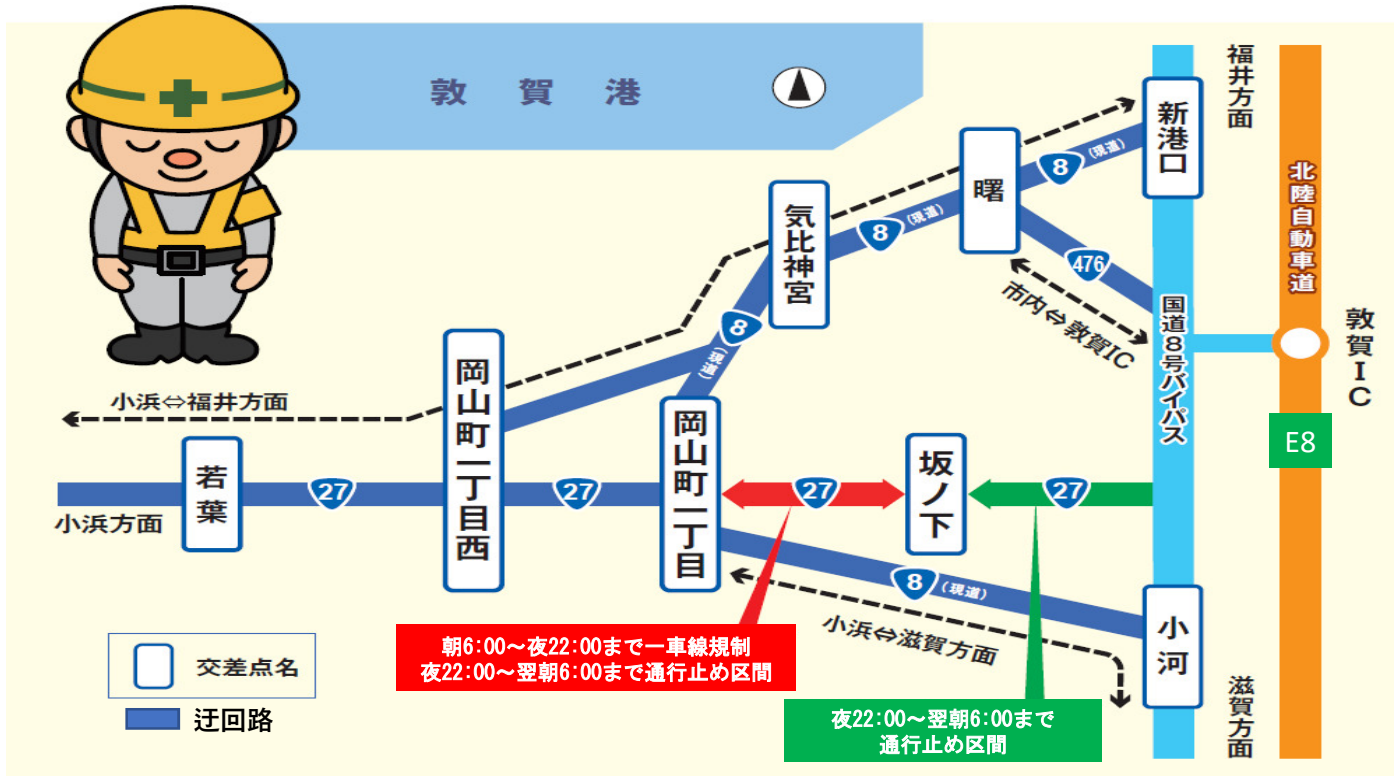

国道27号 夜間通行止め実施日のお知らせ

日程

令和2年7月25日（夜）～令和2年7月29日（朝）
（日曜日を除く以下の時間帯）

区間

国道27号 坂ノ下 ～ 岡山町一丁目

交差点

交差点

※国道8号バイパスから国道27号への進入口も閉鎖させていただきます。

時間

夜間（夜22:00～翌朝6:00）

規制内容	令和2年							令和3年
	6月	7月	8月	9月	10月	11月	12月	1月
夜間通行止め 日程（予定）	■	■	■	■	■	■		■
終日車線規制 （高さ・幅員制限有）	■	■	■	■	■	■	■	■
終日歩道通行止め	■	■	■	■	■	■	■	■

■ 前回までのお知らせ ■ 今回の夜間通行止めお知らせ ■ 今後の夜間通行止め予定

- ・夜間通行止め時は迂回路のご利用をお願いします。
- ・今後の日程は、確定次第、実施日の1週間前を目処に改めてお知らせします。
- ・令和2年6月1日より、車線規制（高さ・幅員制限有）、歩行者及び自転車等の通行止めを終日実施していますのでご注意ください。
- ・道路を利用される皆様には大変ご迷惑をおかけしますが、ご理解とご協力をお願いします。